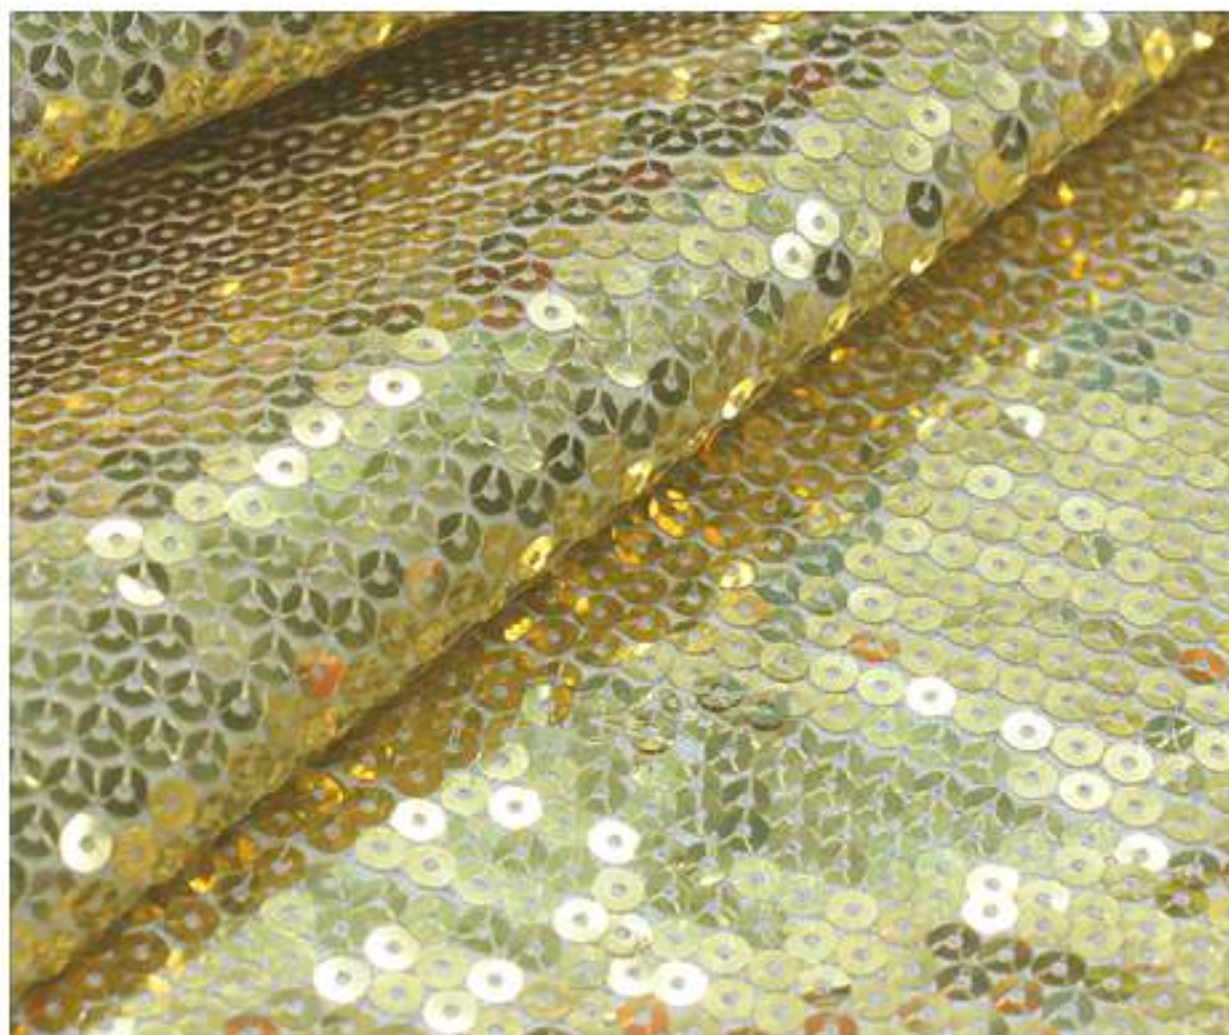

PAILLETTE LUX DUBLADO

131/953

IMPORTADO

CM045

magma
Você precisa. A Magma tem.